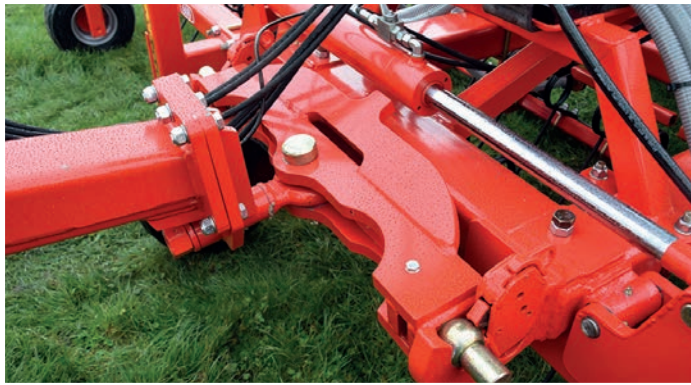

HE-VA

Grass-Combi

Vielseitige Lösung für die Grünlandpflege

HE-VA

Grass-Combi

Durch den Koppelbock ist es möglich, den Striegel zusammen mit einer Walze einzusetzen. Hierdurch wird das Striegeln, die Nachsaat und das Anwalzen in einem Arbeitsgang erledigt.

Mit dem optional erhältlichen Unterlenker-Adapter lassen sich zudem auch Walzen mit Zugöse nutzen.

Zusatzausrüstung

Technische Spezifikationen

Arbeitsbreite, m	Typ	Beschreibung	Transportbreite, m	Transporthöhe, m	Gewicht, kg
6,00	Hydr. klappbar	2 Reihen 12 mm Zinken mit Vorbereitung für Multi-Seeder ohne AC/EC	2,48	3,20	1.575
6,00	Hydr. klappbar	2 Reihen 12 mm Zinken mit Vorbereitung für Multi-Seeder mit AC/EC	2,48	3,20	1.600
6,00	Hydr. klappbar	3 Reihen 12 mm Zinken mit Vorbereitung für Multi-Seeder ohne AC/EC	2,48	3,20	1.725
6,00	Hydr. klappbar	3 Reihen 12 mm Zinken mit Vorbereitung für Multi-Seeder mit AC/EC	2,48	3,20	1.750
7,00	Hydr. klappbar	2 Reihen 12 mm Zinken mit Vorbereitung für Multi-Seeder ohne AC/EC	2,48	3,20	1.715
7,00	Hydr. klappbar	2 Reihen 12 mm Zinken mit Vorbereitung für Multi-Seeder mit AC/EC	2,48	3,20	1.740
7,00	Hydr. klappbar	3 Reihen 12 mm Zinken mit Vorbereitung für Multi-Seeder ohne AC/EC	2,48	3,20	1.865
7,00	Hydr. klappbar	3 Reihen 12 mm Zinken mit Vorbereitung für Multi-Seeder mit AC/EC	2,48	3,20	1.890