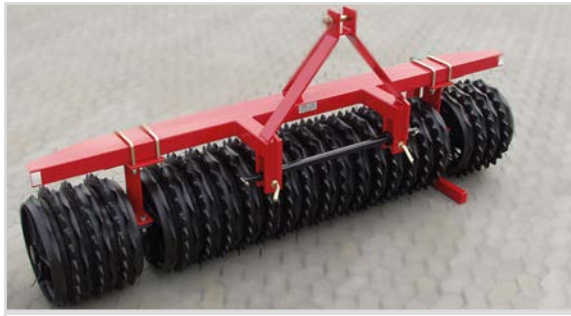

LIFT-ROLLER

3,00 m med 510 mm/21" Cambridge

- Trækbom frit bevægelig op/ned.
- 60 mm lejer og aksler, specialkvalitet.
- Lille løftebehov – tæt på traktoren.
- Trepunktsophæng for kategori 2.

MASKINER

Arbejdsbredde, m	Ringtype	Antal ringe	Antal eger	Kraftbehov, hk	Løftebehov, kg	Vægt, kg	Varenummer
2,60	510 mm/21" Cambridge	45	3	40	1.400	930	63073-51
2,60	510 mm/21" Cambridge	45	8	40	1.400	1.101	63073-46
2,60	560 mm/22,5" Cambridge	45	9	45	1.630	1.160	63073-54
2,60	620 mm/24" Cambridge	45	10	45	1.880	1.250	63073-62
2,60	450/500 mm Stjernerling	42	-	45	1.470	980	63073-56
2,60	550/600 mm Stjernerling	42	-	45	1.850	1.230	63073-57
2,60	550 mm Knastring	16	-	30	1.020	680	63073-55
2,60	485-530 mm Crossskill	25	-	40	1.100	730	63073-53
2,60	550-600 mm Crossskill	25	-	40	1.570	1.050	63073-63
2,60	500 mm 2D-Bølgering	31	8	40	1.250	830	63073-50
2,60	550 mm 2D-Bølgering	31	9	40	1.290	860	63073-59
2,60	600 mm 2D-Bølgering	31	10	45	1.320	880	63073-60
3,00	510 mm/21" Cambridge	53	3	55	1.590	1.060	63074-51
3,00	510 mm/21" Cambridge	53	8	55	1.590	1.261	63074-46
3,00	560 mm/22,5" Cambridge	53	9	60	1.910	1.320	63074-54
3,00	620 mm/24" Cambridge	53	10	60	2.150	1.430	63074-62
3,00	450/500 mm Stjernerling	50	-	60	1.670	1.110	63074-56
3,00	550/600 mm Stjernerling	50	-	60	2.100	1.400	63074-57
3,00	550 mm Knastring	19	-	40	1.220	820	63074-55
3,00	485-530 mm Crossskill	27	-	55	1.250	830	63074-53
3,00	550-600 mm Crossskill	27	-	55	1.760	1.170	63074-63
3,00	500 mm 2D-Bølgering	35	8	55	1.380	920	63074-50
3,00	550 mm 2D-Bølgering	35	9	55	1.440	960	63074-59
3,00	600 mm 2D-Bølgering	35	10	60	1.480	990	63074-60

• Stålstøbt ring, 8 års brudgaranti

STANDARDUDSTYR

- Støtteben, nagler og låsesplitter

EKSTRAUDSTYR

Beskrivelse	Vægt, kg	Varenummer
LED lygtesæt komplet med ledning og stik, monteret	4	63003-01
Et sæt reflekterende advarselstavler (2 stk.)	8	67055-74
Stenkassesæt (2 stk.)	32	630555005