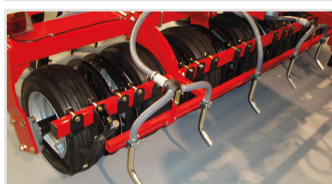

SNIGELGIFTSUTRUSTNING - SUB-TILLER

Monteringsats för Multi-Seeder, inkl. montering på en ny Sub-Tiller.
En special utmatningsvals för snigelgift är inkluderat i priset
En av följande lösningarna skall väljas samt en av Multi-Seeder modellerna.