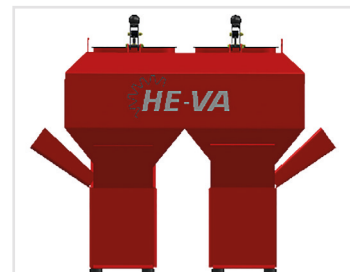

SNIGELGIFTSUTRUSTNING - SUB-TILLER

Monteringsats för Multi-Seeder, inkl. montering på en ny Sub-Tiller.
En special utmatningsvals för snigelgift är inkluderat i priset
En av följande lösningarna skall väljas samt en av Multi-Seeder modellerna.