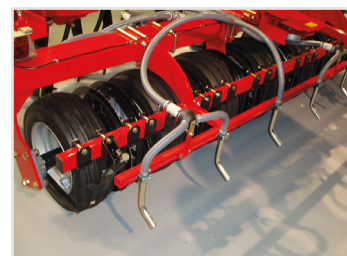

SNIGELGIFTSUTRUSTNING - STEALTH

Monteringsats för Multi-Seeder, modell Twin eller en extra Multi-Seeder, inkl. montering på en ny Stealth.

En special utmatningsvals för snigelgift är inkluderat i priset

En av följande lösningarna skall väljas samt en av Multi-Seeder modellerna.

*Om fler Multi-Seeder monteras m/Auto-Control., upp till 3 Multi-Seeder kan styras ifrån samma monitor i hytten (inte Front-Tank).

PLACERING AV SNIGELGIFT I RADER EFTER VALSEN ELLER DJUPHÅLLNINGSHJUL				
Arbetsbredd, m	Typ	Placering	Antal pinnar	Art.nr.
LYFTBUREN				
3,00	Hel	Raden efter packvals	6	64486-01
3,50	Hel	Raden efter packvals	7	64486-05
4,00	Hel	Raden efter packvals	8	64486-09
4,00	Fällbar	Raden efter packvals	8	64486-13
5,00	Fällbar	Raden efter packvals	10	64486-17
6,00	Fällbar	Raden efter packvals	12	64486-21
3,00	Hel	Raden efter djup-packarhjul	6	64486-02
3,50	Hel	Raden efter djup-packarhjul	7	64486-06
4,00	Hel	Raden efter djup-packarhjul	8	64486-10
4,00	Fällbar	Raden efter djup-packarhjul	8	64486-14
5,00	Fällbar	Raden efter djup-packarhjul	10	64486-18
6,00	Fällbar	Raden efter djup-packarhjul	12	64486-22
BOGSERAD				
4,00	Fällbar	Raden efter packvals	8	64486-15
5,00	Fällbar	Raden efter packvals	10	64486-19
6,00	Fällbar	Raden efter packvals	12	64486-23
4,00	Fällbar	Raden efter djup-packarhjul	8	64486-16
5,00	Fällbar	Raden efter djup-packarhjul	10	64486-20
6,00	Fällbar	Raden efter djup-packarhjul	12	64486-24

GÖDNINGSUTRUSTNING - STEALTH

Monteringsfäste f/Multi-Seeder och Front-Tank, inkl. montering på en ny Stealth.
Välj först en av följande lösningar och därefter välj en Multi-Seeder modell eller Front-Tank.