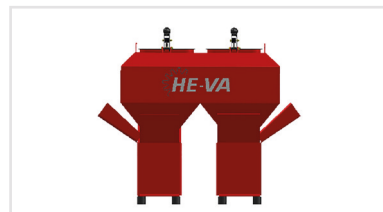

Radsådd före packvalsen

Skivskärssåning med 75 mm breda djuphållningshjul / packhjul. Placerat i 1 rad per pinne efter packvalsen.

Bredsåning före packvalsen

Arbetsbredd, m	Typ	Benämning	Antal pinnar	Art.nr.	Art.nr.	Art.nr.
LYFTBUREN						
3,00	Hel	Multi-Seeder utan Auto-Controller	6	64485-01	64485-31	64485-61
3,00	Hel	Multi-Seeder med Auto-Controller	1* 6	64485-02	64485-32	64485-62
3,50	Hel	Multi-Seeder utan Auto-Controller	7	64485-05	64485-35	64485-65
3,50	Hel	Multi-Seeder med Auto-Controller	1* 7	64485-06	64485-36	64485-66
4,00	Hel	Multi-Seeder utan Auto-Controller	8	64485-09	64485-39	64485-69
4,00	Hel	Multi-Seeder med Auto-Controller	1* 8	64485-10	64485-40	64485-70
4,00	Fällbar	Multi-Seeder med Auto-Controller	1* 8	64485-13	64485-43	64485-73
5,00	Fällbar	Multi-Seeder med Auto-Controller	1* 10	64485-17	64485-47	64485-77
6,00	Fällbar	Multi-Seeder med Auto-Controller	1* 12	64485-21	64485-51	64485-81
BOGSERAD						
4,00	Fällbar	Multi-Seeder med Auto-Controller	1* 8	64485-15	-	64485-75
5,00	Fällbar	Multi-Seeder med Auto-Controller	1* 10	64485-19	-	64485-79
6,00	Fällbar	Multi-Seeder med Auto-Controller	1* 12	64485-23	-	64485-83
-	Hel	Plattform m/trappa. V/installation av en gödseltank rekommenderas 2. (Pris pr. st.)	-	64485-95	64485-95	64485-95
-	Fällbar	Plattform med trappa	-	63099-50	63099-50	63099-50
-	-	50 mm smala djup-packarhjul, anpassade till lerjord och vidhäftande jordtyper (inte anpassade till lättare jordtyper).	2* -	0516898	0516898	0516898

¹Om fler Multi-Seeder monteras m/Auto-Controll., upp till 3 Multi-Seeder kan styras ifrån samma monitor i hytten (inte Front-Tank).

²Samma pris men artikelnumret måste anges vid beställning.

SNIGELGIFTSUTRUSTNING - STEALTH

Monteringsats för Multi-Seeder, modell Twin eller en extra Multi-Seeder, inkl. montering på en ny Stealth.

En special utmatningsvals för snigelgift är inkluderat i priset

En av följande lösningarna skall väljas samt en av Multi-Seeder modellerna.