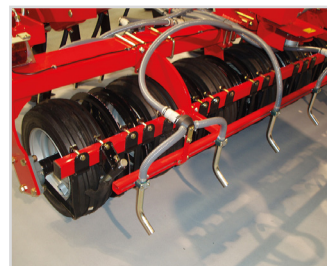

SCHNECKENGIFT-AUSRÜSTUNG - STEALTH

Montagesatz für Multi-Seeder einschl. Montage an einem neuen Stealth.

Eine spezielle Säwelle für Schneckengift gehört zum Lieferumfang.

Bitte wählen Sie aus einer der folgenden Lösungen sowie ein Multi-Seeder Modell

PLATZIERUNG VON SCHNECKENGIFT IN BÄNDERN JEWEILS NACH WALZE ODER TIEFENRAD.				
Arbeitsbreite, m	Typ	Platzierung	Anzahl Zinken	Art.-Nr.
MODELLE FÜR DREIPUNKTANBAU				
3,00	Starr	Bändern nach Packerwalze	6	64486-01
3,50	Starr	Bändern nach Packerwalze	7	64486-05
4,00	Starr	Bändern nach Packerwalze	8	64486-09
4,00	Klappbar	Bändern nach Packerwalze	8	64486-13
5,00	Klappbar	Bändern nach Packerwalze	10	64486-17
6,00	Klappbar	Bändern nach Packerwalze	12	64486-21
3,00	Starr	Bändern nach Tiefenrädern	6	64486-02
3,50	Starr	Bändern nach Tiefenrädern	7	64486-06
4,00	Starr	Bändern nach Tiefenrädern	8	64486-10
4,00	Klappbar	Bändern nach Tiefenrädern	8	64486-14
5,00	Klappbar	Bändern nach Tiefenrädern	10	64486-18
6,00	Klappbar	Bändern nach Tiefenrädern	12	64486-22
AUFGESATTELTE MODELLE				
4,00	Klappbar	Bändern nach Packerwalze	8	64486-15
5,00	Klappbar	Bändern nach Packerwalze	10	64486-19
6,00	Klappbar	Bändern nach Packerwalze	12	64486-23
4,00	Klappbar	Bändern nach Tiefenrädern	8	64486-16
5,00	Klappbar	Bändern nach Tiefenrädern	10	64486-20
6,00	Klappbar	Bändern nach Tiefenrädern	12	64486-24

*Falls mehrere Multi-Seeder m/Auto-Controller montiert sind, können bis zu 3 Multi-Seeder von demselben Monitor in der Kabine kontrolliert werden (nicht Front-Tank).

DÜNGER-AUSRÜSTUNG - STEALTH

Montagesatz für Multi-Seeder und Front-Tank, einschl. Montage an einem neuen Stealth.

Bitte wählen Sie aus einer der folgenden Lösungen sowie einen der Multi-Seeder oder Front-Tank.