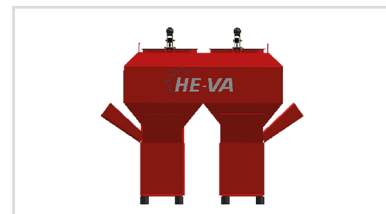

Arbeitsbreite, m	Typ	Bezeichnung	Anzahl Zinken	Art.-Nr.	Art.-Nr.	Art.-Nr.
MODELLE FÜR DREIPUNKTANBAU						
3,00	Starr	Multi-Seeder ohne Auto-Controller	6	64485-01	64485-31	64485-61
3,00	Starr	Multi-Seeder mit Auto-Controller	^{1*} 6	64485-02	64485-32	64485-62
3,50	Starr	Multi-Seeder ohne Auto-Controller	7	64485-05	64485-35	64485-65
3,50	Starr	Multi-Seeder mit Auto-Controller	^{1*} 7	64485-06	64485-36	64485-66
4,00	Starr	Multi-Seeder ohne Auto-Controller	8	64485-09	64485-39	64485-69
4,00	Starr	Multi-Seeder mit Auto-Controller	^{1*} 8	64485-10	64485-40	64485-70
4,00	Klappbar	Multi-Seeder mit Auto-Controller	^{1*} 8	64485-13	64485-43	64485-73
5,00	Klappbar	Multi-Seeder mit Auto-Controller	^{1*} 10	64485-17	64485-47	64485-77
6,00	Klappbar	Multi-Seeder mit Auto-Controller	^{1*} 12	64485-21	64485-51	64485-81
AUFGESATTELTE MODELLE						
4,00	Klappbar	Multi-Seeder mit Auto-Controller	^{1*} 8	64485-15	-	64485-75
5,00	Klappbar	Multi-Seeder mit Auto-Controller	^{1*} 10	64485-19	-	64485-79
6,00	Klappbar	Multi-Seeder mit Auto-Controller	^{1*} 12	64485-23	-	64485-83
-	Starr	Arbeitsplattform mit Aufstiegsleiter. Empfohlen, wenn Düngertank montiert wird. (Preis pro Stck.)	-	64485-95	64485-95	64485-95
-	Klappbar	Arbeitsplattform mit Aufstiegsleiter	-	63099-50	63099-50	63099-50
50 mm schmales Tiefen-/Packerrad, gut geeignet für Tonboden und klebrige Bodentypen (nicht für leichte Bodentypen geeignet).			^{2*} -	0516898	0516898	0516898

^{1*}Falls mehrere Multi-Seeder m/Auto-Controller montiert sind, können bis zu 3 Multi-Seeder von demselben Monitor in der Kabine kontrolliert werden (nicht Front-Tank).

^{2*}Gleicher Preis, aber Artikelnummer muss verwendet werden.

SCHNECKENGIFT-AUSRÜSTUNG - STEALTH

Montagesatz für Multi-Seeder einschl. Montage an einem neuen Stealth.

Eine spezielle Säwelle für Schneckengift gehört zum Lieferumfang.

Bitte wählen Sie aus einer der folgenden Lösungen sowie ein Multi-Seeder Modell